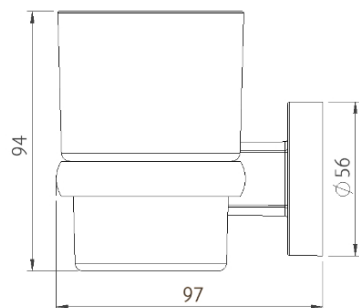

FICHA TÉCNICA CEPILLERA CLASIK

Accesorios plásticos / Baño

Código: 101576

Ficha técnica: FT-DD- 202 / Versión: 1

Fecha: Mayo 2026

Gerfor

1. Descripción

Cepillera Clasik. Accesorio para baño con diseño clásico. El soporte de pared es fabricado en ABS cromado y el vaso en polipropileno con acabados resistentes a la humedad y fácil limpieza. Aporta funcionalidad y elegancia al ambiente.

2. Materiales

Soporte: ABS Cromado.

Vaso: Polipropileno.

Tornillos: Acero inoxidable.

Vista Frontal

Vista Lateral

* El diseño y las dimensiones están sujetas a cambios sin previo aviso. Unidades: mm.

3. Características Generales