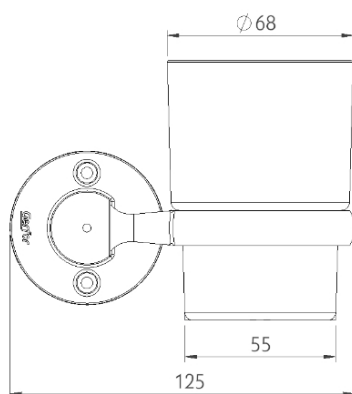

FICHA TÉCNICA CEPILLERA CLASIK

Accesorios plásticos / Baño

Código: 101576

Ficha técnica: FT-DD- 202 / Versión: 1

Fecha: Mayo 2026

Gerfor

1. Descripción

Cepillera Clasik. Accesorio para baño con diseño clásico. El soporte de pared es fabricado en ABS cromado y el vaso en polipropileno con acabados resistentes a la humedad y fácil limpieza. Aporta funcionalidad y elegancia al ambiente.

2. Materiales

Soporte: ABS Cromado.

Vaso: Polipropileno.

Tornillos: Acero inoxidable.

Vista Frontal

Vista Lateral

* El diseño y las dimensiones están sujetas a cambios sin previo aviso. Unidades: mm.

3. Características Generales