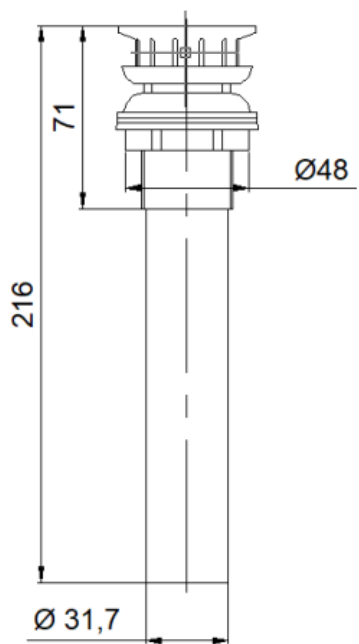

FICHA TÉCNICA

DESAGÜE SENCILLO CON REBOSE

Desagüe lavamanos / Plomería y repuestos
Código: 101262

Ficha técnica: FT-DD-176 / Versión: 1

Fecha: Marzo 2026

1. Descripción

El desagüe sencillo con rebose, gracias a sus materiales de alta calidad es resistente y moderno. Su rejilla integrada y sistema de rebose, evita obstrucciones y facilita un drenaje continuo, ofreciendo funcionalidad y durabilidad.

2. Materiales

Rejillas: ABS Cromado.	Tubo: Polipropileno (PP)

Anillos de sellado: Caucho natural.

El diseño y las dimensiones están sujetas a cambios sin previo aviso. Unidades: mm.