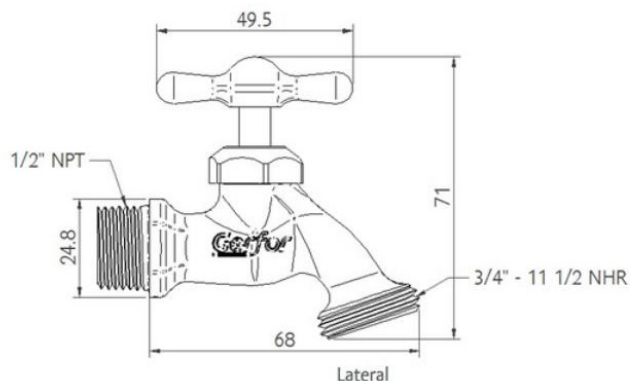

FICHA TÉCNICA

LLAVE MANGUERA SUPERLIVIANA

Llave Superliviana / Jardín, lavadora, válvulas
Código: 101831 - 103532 -103531

Ficha técnica: FT-DD-009/ Versión: 3

Fecha: Marzo 2026

Gerfor

1. Descripción

Llave manguera superliviana cobre. Llave diseñada para facilitar la conexión de mangueras en instalaciones domésticas o exteriores. Su estructura en latón ofrece resistencia a la corrosión y durabilidad ante la exposición al ambiente. Adecuada para el suministro de agua en jardinería, lavaderos y labores de limpieza. Compatible con acoples y mangueras estándar.

2. Materiales

Cuerpo: Latón Latón Satinado Latón Cromado	Manija: Latón
Sello: Caucho NBR	

* El diseño y las dimensiones están sujetas a cambios sin previo aviso. Unidades: mm.

3. Características Generales

- Ideal para conexión de mangueras en exteriores.
- Alta resistencia a la presión y corrosión.
- Fácil de instalar.
- Manija con sistema de cierre a compresión.
- Para alto caudal.

4. Especificaciones Técnicas

- Entrada: 1/2" NPT.
- Salida: 3/4" NHR.
- Presión de trabajo: 689 kPa (100 PSI).
- Presión máxima de servicio: 860 kPa (125 PSI).
- Presión mínima de servicio: 138 kPa (20 PSI).
- Vida útil del sistema de cierre: supera 250.000 ciclos.
- Caudal mínimo: 15 L/min a 20 psi presión dinámica.