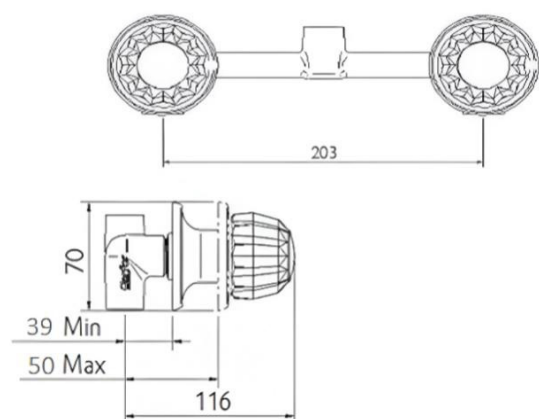

FICHA TÉCNICA

MEZCLADOR DUCHA 8 PULG.

AQUARIUS CIERRE CERÁMICO

Mezclador 8" / Baño

Código: 101777

Ficha técnica: FT-DD-141 / Versión: 3

Fecha: Abril 2026

1. Descripción

Mezclador ducha 8" Aquarius cierre cerámico. Grifería de control doble para instalación en ducha, que permite mezclar agua fría y caliente con precisión. Fabricado en latón y en materiales de alta resistencia. Diseño moderno ideal para espacios residenciales.

2. Materiales

Manija: PMMA	Cuerpo: Latón
Sistema de cierre: Cartucho cerámico	Escudos: ABS cromado

* El diseño y las dimensiones están sujetas a cambios sin previo aviso. Unidades: mm.

3. Características Generales