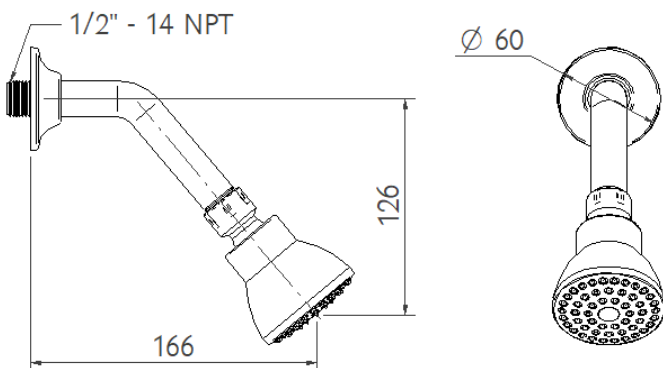

REGADERA SLIM BIANCA

Regadera / Baño
Código: 103661

Ficha técnica: FT-DD-186 / Versión: 1
Fecha: Mayo 2026

1. Descripción

La regadera Slim Bianca cuenta con un clásico diseño compacto y ergonómico. Le otorga un toque de minimalismo y sencillez al área del baño. Fabricada con equipos y tecnologías de última generación que permiten ofrecer un artículo con los más altos estándares de calidad.

2. Materiales

Tubo regadera: ABS blanco

Regadera y escudo: ABS Cromado

Sellos: Caucho natural

3. Características Generales

- Para uso doméstico y comercial.
- Recubrimientos no tóxicos.
- Resistente a la corrosión del medio ambiente en condiciones normales de uso.
- Fácil instalación.

4. Especificaciones Técnicas

- Presión de trabajo: 689 kPa (100 PSI).
- Presión máxima de servicio: 860 kPa (125 PSI).
- Presión mínima de servicio: 138 kPa (20 PSI).
- Temperatura de trabajo: 5°C a 70°C
- Caudal máx: 9,5 L/min
- Vida útil: 250.000 ciclos.

Para la información de curva de caudal, favor consultar la ficha técnica de la referencia 103542 (conjunto registro ducha slim Bianca)

*El diseño y las dimensiones están sujetas a cambios sin previo aviso.
Unidades: mm