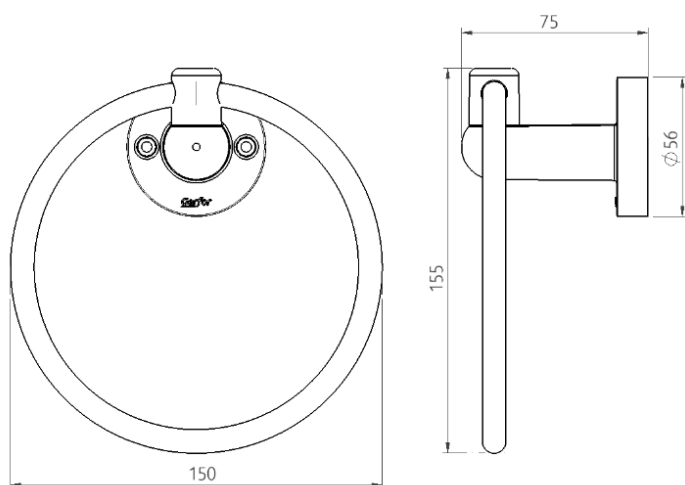

FICHA TÉCNICA TOALLERO ARO CLASIK

Accesorios plásticos / Baño

Código: 101575

Ficha técnica: FT-DD- 201 / Versión: 1

Fecha: Abril 2026

Gerfor

1. Descripción

Toallero Aro Clasik. Accesorio para baño con diseño clásico. Fabricado en ABS y Acero cromado con acabados resistentes a la humedad y fácil limpieza. Aporta funcionalidad y elegancia al ambiente.

2. Materiales

Soporte: ABS Cromado.

Componentes: metálicos Cromados.

3. Características Generales

- Accesorios para baño estilo clásico.
- Fácil instalación en muros.
- Diseño decorativo funcional.

4. Especificaciones Técnicas

- Instalación con tornillos y chazos incluidos.
- Material resistente a humedad.
- Acabado brillante.

* El diseño y las dimensiones están sujetas a cambios sin previo aviso. Unidades: mm.

FICHA TÉCNICA TOALLERO ARO CLASIK

6. Productos Complementarios

Códigos	Descripción
101269	Rejilla Anticucaracha 3 x 2 cm Cromo
101215	Tapa de Registro 20 x 20 cm
101285	Válvula de Regulación Plástica Cromo
101525	Llave Individual lavamanos Atrato